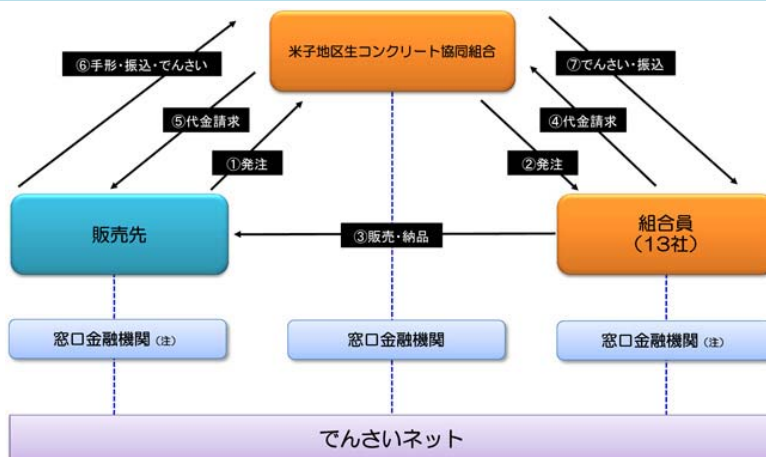

利用企業紹介／お客様の声

お客様の声

米子地区生コンクリート協同組合

協同組合による「でんさい」の活用

基本情報

会社名 : 米子地区生コンクリート協同組合
 本社所在地 : 鳥取県米子市旗ヶ崎 2 丁目 2-33
 業種 : 卸売業、小売業
 事業内容 : 米子地区の生コンクリート業者 13 社を組合員とする協同組合

利用状況について

当組合では、組合員の受注・代金請求・代金回収の各業務をまとめて代行しています。

手形の現物管理を含む事務負担の軽減やコスト削減が課題であったため、それらを解決する手段として「でんさい」を導入することといたしました。また、組合員の利便性を考慮し、各組合員が既存の取引金融機関で利用できるという点も、「でんさい」を導入した理由のひとつです。

(注)販売先および組合員は、それぞれ別の窓口金融機関を利用。

利用に至った経緯

当組合では、組合員の受注・代金請求・代金回収の各業務をまとめて代行しています。

手形の現物管理を含む事務負担の軽減やコスト削減が課題であったため、それらを解決する手段として「でんさい」を導入することといたしました。

また、組合員の利便性を考慮し、各組合員が既存の取引金融機関で利用できるという点も、「でんさい」を導入した理由のひとつです。

でんさい利用による効果

- 手形発行に伴う事務負担の軽減（各種手続が机上で完結、取立も不要）
- 手形発行に伴うコストの削減
- 手形の紛失、盗難リスクからの解放
- 領収書に添付する印紙代の削減